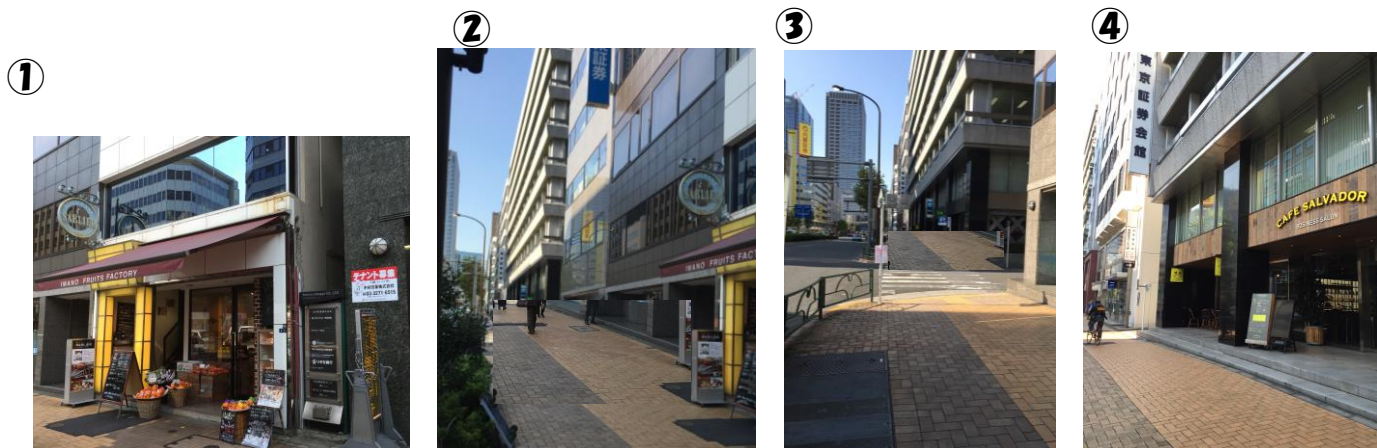

東京メトロ東西線・日比谷線 茅場町駅 から アルファ弥生 までご案内いたします

東京メトロ 東西線・日比谷線 茅場町駅 **7** 番出口の階段を上がってください。

7番出口を地上に上がった すぐ右手にフルーツショップがあります(写真①)
7番出口の階段を上がり、フルーツショップを右手にまっすぐ進みます。(写真②、③)
右手に東京証券会館ビルが見えてきます。(写真④)

東京証券会館ビルとその奥のビルの間を右に入ります(写真⑤)
みずほのキャッシュコーナーの手前を右に入ります。
右に曲がりまっすぐ進むと左側に神社があります。(写真⑥、⑦)
突き当りのビルが「共同ビル(中央)」です。左に永和証券があります。(写真⑧)

「アルファ弥生」のあるビル共同ビル(中央)の1階が飲食店となっています。
入り口(自動ドア)を入ると正面に階段、階段手前・左手にはエレベーターがあります

アルファ弥生は2階です
エレベーターを降りたら左へお進み下さい「アルファ弥生」へ到着です!
アルファ弥生の連絡先は **06-6777-3175** です