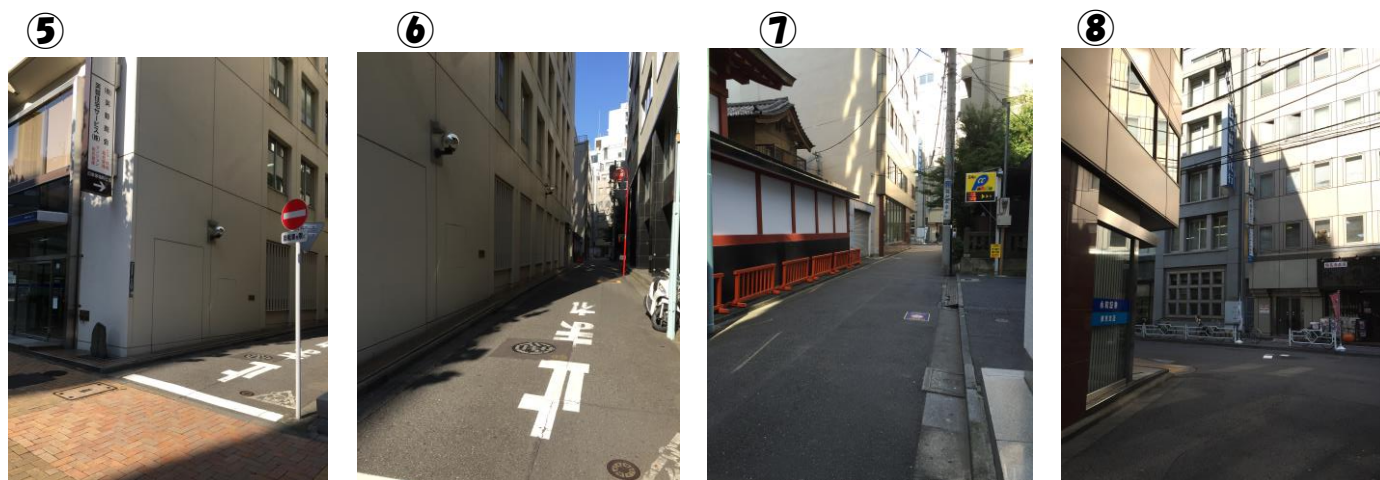

東京メトロ東西線・日比谷線 茅場町駅 から アルファ弥生 までご案内いたします

東京メトロ 東西線・日比谷線 茅場町駅 **7** 番出口の階段を上がってください。

7番出口を地上に上がった すぐ右手にフルーツショップがあります(写真①)
7番出口の階段を上がり、フルーツショップを右手にまっすぐ進みます。(写真②、③)
右手に東京証券会館ビルが見えてきます。(写真④)

東京証券会館ビルとその奥のビルの間を右に入ります(写真⑤)
みずほのキャッシュコーナーの手前を右に入ります。
右に曲がりまっすぐ進むと左側に神社があります。(写真⑥、⑦)
突き当りのビルが「共同ビル(中央)」です。左に永和証券があります。(写真⑧)